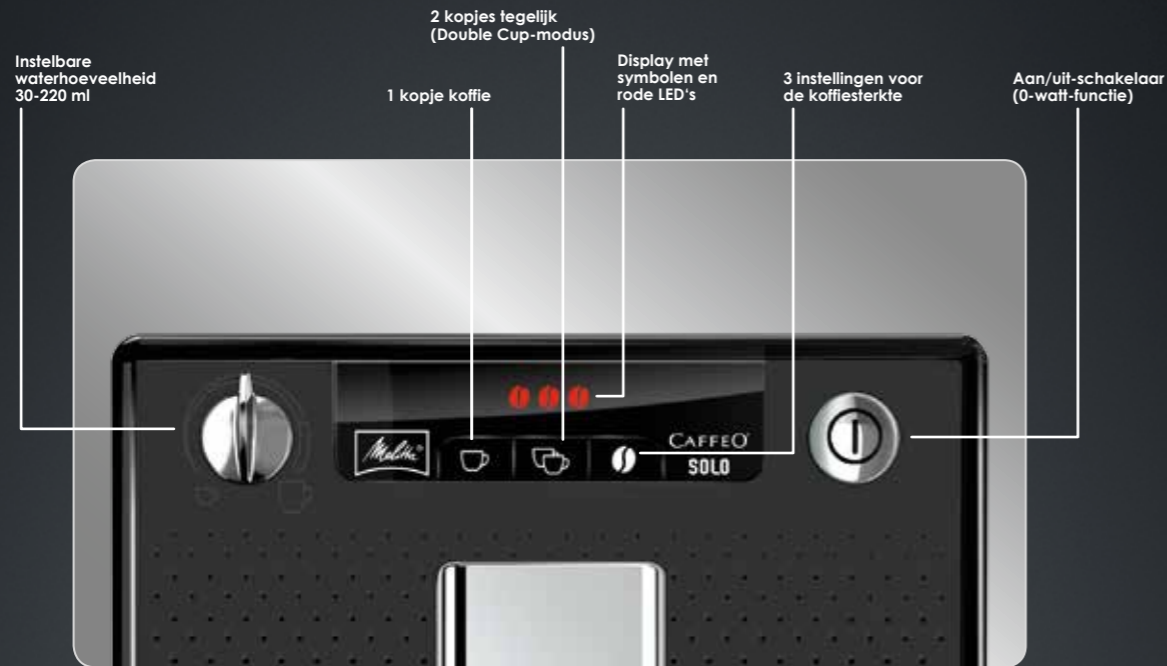

Het bedieningspaneel:

Verdere productkenmerken:

- 3 instellingen voor de koffiesterkte
- Conische, stalen molen met 3 instellingen
- Instelbare waterhoeveelheid van 30 tot 220 ml voor kleine en grote kopjes
- Verchroomde elementen: koffieuitloop, draaiknop, aan-/uitknop
- Afneembaar waterreservoir met inhoud van 1,2 l en automatische waterpeilbewaking
- 1.400 watt
- Afmetingen (B x H x D): 200 x 325 x 455 mm

CAFFEO® SOLO® DeLuxe

Ongeëvenaarde smaak

Dit compacte apparaat is een van de smalste volautomatische koffiemachines op de markt en is bovendien bijzonder mooi qua design. Het hoogwaardige frontpaneel met elementen in roestvrij staal benadrukt de moderne stijl. De aromatische koffieklassiekers smaken beter dan ooit en er is keuze uit 3 temperatuurinstellingen om de versgemalen koffie te bereiden. De koffiesterkte kan handmatig worden ingesteld volgens een van de 3 instellingen, voor één of twee kopjes.

Compacte luxe die in elke keuken past.

Blikvangers:

Puristisch en compact
De Caffeo® Solo® neemt met een breedte van slechts 20 cm heel weinig plaats in, maar biedt toch voldoende ruimte voor hoogwaardige Melitta® technologie.

Double Cup-modus
Maak met één druk op de knop twee kopjes koffie of espresso tegelijk.

In hoogte verstelbare koffieuitloop
De koffieuitloop is in hoogte verstelbaar tot 135 mm. Voor hoge glazen, bekers en koppen.